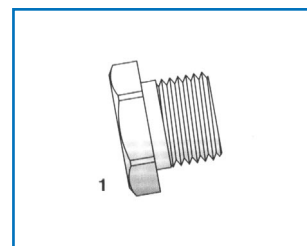

SAF® CP 200 / FRO®

ITEM	CODE	DESCRIPTION
1	2596252	Tip Ø1.5
	2596260	Tip Ø1.8
	2596278	Tip Ø2.0
	2596286	Tip Ø2.5
		Tip Ø3.0

S.F. - OCP 150 / FRO®

ITEM	CODE	DESCRIPTION
1	0408-1238	O-Ring Ø5.28 x 1.78 Nitrile
2	0408-1282	O-Ring Ø36.17 x 2.62 Nitrile
3	0408-1284	O-Ring Ø24 x 2.0 Nitrile
4	0409-2154	Diffusor
5	0409-2184	Electrode, long life - HF
5a	0408-1283	O Ring Ø8 x 1.25 Nitrile
6	0409-2170	Swirl ring OCP VD6, 60A
	0409-2169	Swirl ring OCP VD15, 120A
6a	0409-2168	O Ring Ø10 x 3.0 Silicone
7	0409-2171	Tip 15A
	0409-2173	Tip 30A
	0409-2174	Tip 40A
	0409-2176	Tip 60A
	0409-2183	Tip 90A
	0409-2186	Tip 120A
8	0409-2166	Nozzle retaining cap
8a	0409-2167	O Ring Ø15 x 1.78 EPDM

A.B.Esse

SAF® CP 40 R - CP 100 R / FRO®

ITEM	CODE	DESCRIPTION
1	0408-2051	Electrode -Zr
	0408-2404	Electrode - HF
2	0408-2052	Tip 20/40
3	0408-2261	Tip Ø1.0
	0408-2262	Tip Ø1.2
	0408-2385	Tip Ø1.6
4	0408-2267	TN protection nozzle guide
	0408-2405	TI ceramic assembly with bosses
	0408-2268	TI ceramic guide
5	0408-2053	Spacer spring

SAF® P 30 D / FRO®

ITEM	CODE	DESCRIPTION
1	2593861	Tip Ø1.5
	2593853	Tip Ø1.8
	2596278	Tip Ø2.0
	2593838	Tip Ø2.5
	2593820	Tip Ø3.0

A.B.Esse