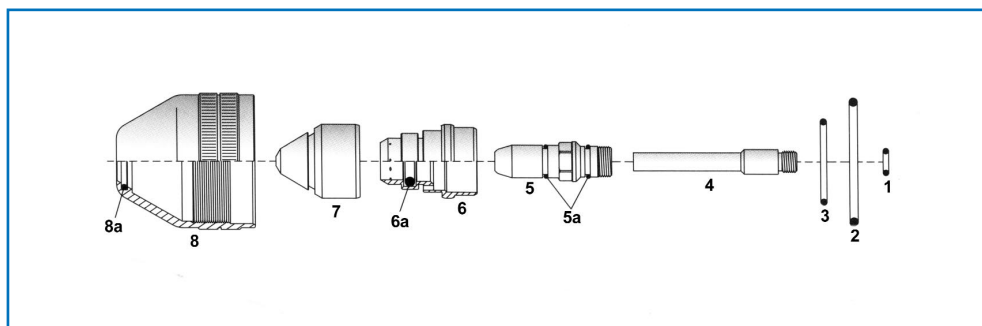

SAF® CP 200 / FRO®

ITEM	CODE	DESCRIPTION
1	2596252	Tip Ø1.5
	2596260	Tip Ø1.8
	2596278	Tip Ø2.0
	2596286	Tip Ø2.5
		Tip Ø3.0

S.F. - OCP 150 / FRO®

ITEM	CODE	DESCRIPTION
1	0408-1238	O-Ring Ø5.28 x 1.78 Nitrile
2	0408-1282	O-Ring Ø36.17 x 2.62 Nitrile
3	0408-1284	O-Ring Ø24 x 2.0 Nitrile
4	0409-2154	Diffusor
5	0409-2184	Electrode, long life - HF
5a	0408-1283	O Ring Ø8 x 1.25 Nitrile
6	0409-2170	Swirl ring OCP VD6, 60A
	0409-2169	Swirl ring OCP VD15, 120A
6a	0409-2168	O Ring Ø10 x 3.0 Silicone
7	0409-2171	Tip 15A
	0409-2173	Tip 30A
	0409-2174	Tip 40A
	0409-2176	Tip 60A
	0409-2183	Tip 90A
	0409-2186	Tip 120A
8	0409-2166	Nozzle retaining cap
8a	0409-2167	O Ring Ø15 x 1.78 EPDM

A.B.Esse

SAF® CP 40 R - CP 100 R / FRO®

ITEM	CODE	DESCRIPTION
1	0408-2051	Electrode -Zr
	0408-2404	Electrode - HF
2	0408-2052	Tip 20/40
3	0408-2261	Tip Ø1.0
	0408-2262	Tip Ø1.2
	0408-2385	Tip Ø1.6
4	0408-2267	TN protection nozzle guide
	0408-2405	TI ceramic assembly with bosses
	0408-2268	TI ceramic guide
5	0408-2053	Spacer spring

SAF® P 30 D / FRO®

ITEM	CODE	DESCRIPTION
1	2593861	Tip Ø1.5
	2593853	Tip Ø1.8
	2596278	Tip Ø2.0
	2593838	Tip Ø2.5
	2593820	Tip Ø3.0

A.B.Esse