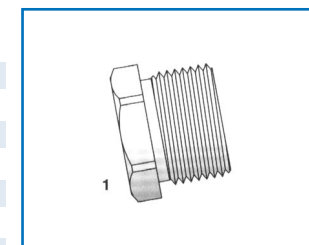

SAF® CP 200 / FRO®

ITEM	CODE	DESCRIPTION
1	2596252	Tip Ø1.5
	2596260	Tip Ø1.8
	2596278	Tip Ø2.0
	2596286	Tip Ø2.5
		Tip Ø3.0

S.F. - OCP 150 / FRO®

ITEM	CODE	DESCRIPTION
1	0408-1238	O-Ring Ø5.28 x 1.78 Nitrile
2	0408-1282	O-Ring Ø36.17 x 2.62 Nitrile
3	0408-1284	O-Ring Ø24 x 2.0 Nitrile
4	0409-2154	Diffusor
5	0409-2184	Electrode, long life - HF
5a	0408-1283	O Ring Ø8 x 1.25 Nitrile
6	0409-2170	Swirl ring OCP VD6, 60A
	0409-2169	Swirl ring OCP VD15, 120A
6a	0409-2168	O Ring Ø10 x 3.0 Silicone
7	0409-2171	Tip 15A
	0409-2173	Tip 30A
	0409-2174	Tip 40A
	0409-2176	Tip 60A
	0409-2183	Tip 90A
	0409-2186	Tip 120A
8	0409-2166	Nozzle retaining cap
8a	0409-2167	O Ring Ø15 x 1.78 EPDM

A.B.Esse

SAF® CP 40 R - CP 100 R / FRO®

ITEM	CODE	DESCRIPTION
1	0408-2051	Electrode -Zr
	0408-2404	Electrode - HF
2	0408-2052	Tip 20/40
3	0408-2261	Tip Ø1.0
	0408-2262	Tip Ø1.2
	0408-2385	Tip Ø1.6
4	0408-2267	TN protection nozzle guide
	0408-2405	TI ceramic assembly with bosses
	0408-2268	TI ceramic guide
5	0408-2053	Spacer spring

SAF® P 30 D / FRO®

ITEM	CODE	DESCRIPTION
1	2593861	Tip Ø1.5
	2593853	Tip Ø1.8
	2596278	Tip Ø2.0
	2593838	Tip Ø2.5
	2593820	Tip Ø3.0

A.B.Esse